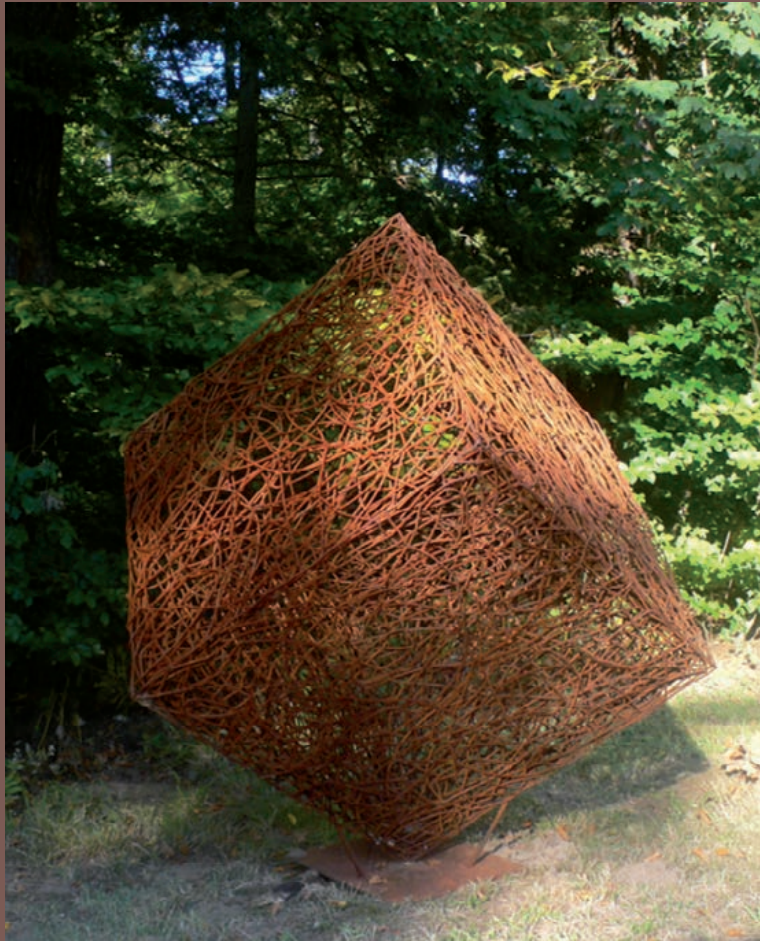

draht

wire art
objets en fil de fer

das filigrane, durchlässige
erscheinungsbild unse-
rer handgefertigten draht-
elemente setzt gezielte
blickpunkte im innen- und
ausserbereich.

the see-through ap-
pearance of our finely
wrought and handmade
wire art sets focal points
indoors and outdoors.

die drahtwürfel sind in 3 verschiedenen grössen und mit einer grundplatte auch auf der ecke stehend erhältlich.
pulverbeschichtet und feuerverzinkt auf anfrage.

ein holzlager kombiniert mit draht - ein funktionaler gegenstand als kunstobjekt.

drahtsichtwände zum einhängen zwischen pfosten oder in kombination mit stahlplatten als dekorativer sichtschutz.

im garten abgrenzen ist ein grosses thema. die drahtwände zum einbetonieren unterbrechen die direkte sicht, verleihen aber eine transparenz und leichtigkeit.
pulverbeschichtung und feuerverzinkt auf anfrage.

drahtsäulen als blickpunkt
sind in verschiedenen
massen und oberflächen
erhältlich.

nicht nur ästhetisch schön sondern auch funktional sind unsere pflanzgefäße aus draht. nebst den standardmassen bieten wir diese auch in sondergrößen an.