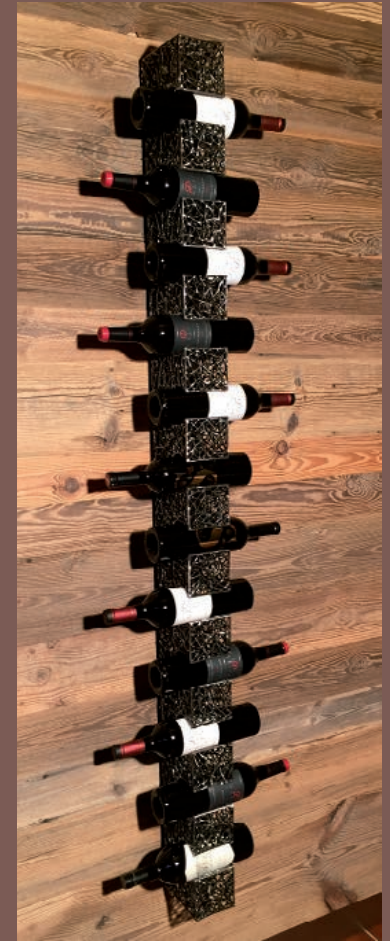

draht

wire art
objets en fil de fer

das filigrane, durchlässige
erscheinungsbild unse-
rer handgefertigten draht-
elemente setzt gezielte
blickpunkte im innen- und
ausserbereich.

the see-through ap-
pearance of our finely
wrought and handmade
wire art sets focal points
indoors and outdoors.

l'apparence filigrane et
transparente de nos ob-
jets en fil de fer fait main
confère un impact visuel
particulier à l'intérieur et
l'extérieur.

drahtschalen handgefertigt
 aus kleinen drahtstücken in
 unterschiedlichen ausfüh-
 rungen und grössen.
 die schalen werden mit glas
 oder holzeinsatz geliefert.
 oberfläche roh mit klarlack
 oder pulverbeschichtet.

f2

das licht-schatten spiel un-
serer leuchten schafft eine
einzigartige atmosphäre in
ihrem wohnraum.

w3

w2

w3

die weingestelle w2 und w3 sind mit wandhalterung oder fussplatte erhältlich. oberfläche roh mit klarlack oder pulverbeschichtet.