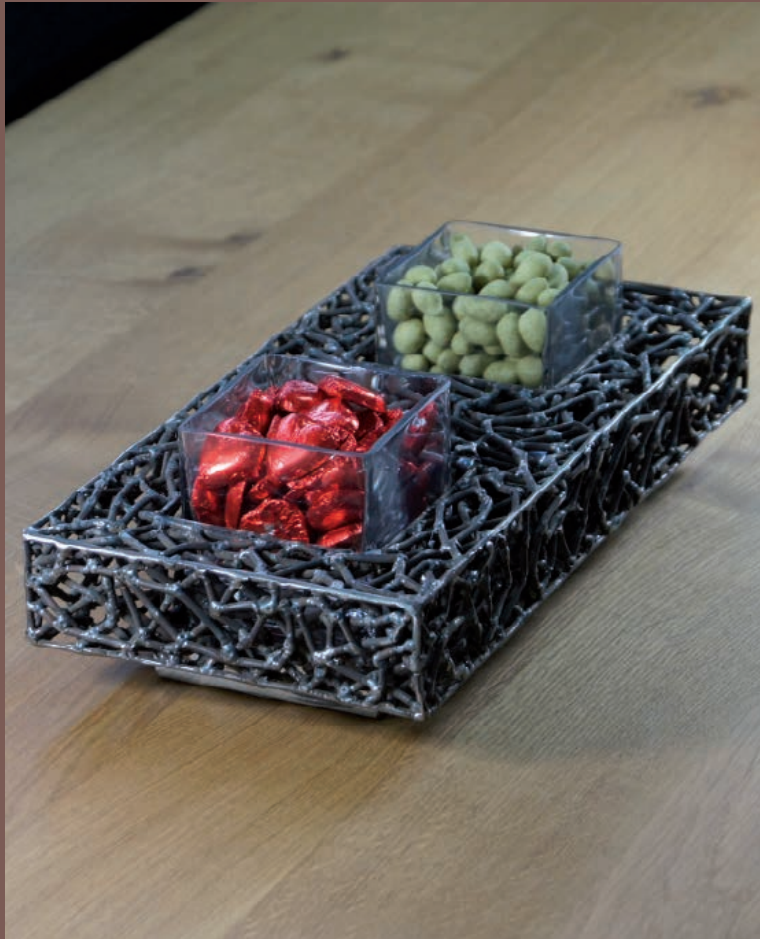

draht

wire art
objets en fil de fer

das filigrane, durchlässige
erscheinungsbild unse-
rer handgefertigten draht-
elemente setzt gezielte
blickpunkte im innen- und
ausserbereich.

the see-through ap-
pearance of our finely
wrought and handmade
wire art sets focal points
indoors and outdoors.

l'apparence filigrane et
transparente de nos ob-
jets en fil de fer fait main
confère un impact visuel
particulier à l'intérieur et
l'extérieur.

drahtschalen handgefertigt
 aus kleinen drahtstücken in
 unterschiedlichen ausfüh-
 rungen und grössen.
 die schalen werden mit glas
 oder holzeinsatz geliefert.
 oberfläche roh mit klarlack
 oder pulverbeschichtet.

f240/600

f360/1000

f1

drahtvasen in verschiedenen formen und unterschiedlichen grössen sind ein blickfang in ihrem wohnraum.

die vasen werden mit glas-einsatz geliefert.

oberfläche roh mit klarlack oder pulverbeschichtet.

drahtsäulen als blickpunkt
sind in verschiedenen
massen und oberflächen
erhältlich.

nicht nur ästhetisch schön sondern auch funktional sind unsere pflanzgefäße aus draht. nebst den standardmassen bieten wir diese auch in sondergrößen an.