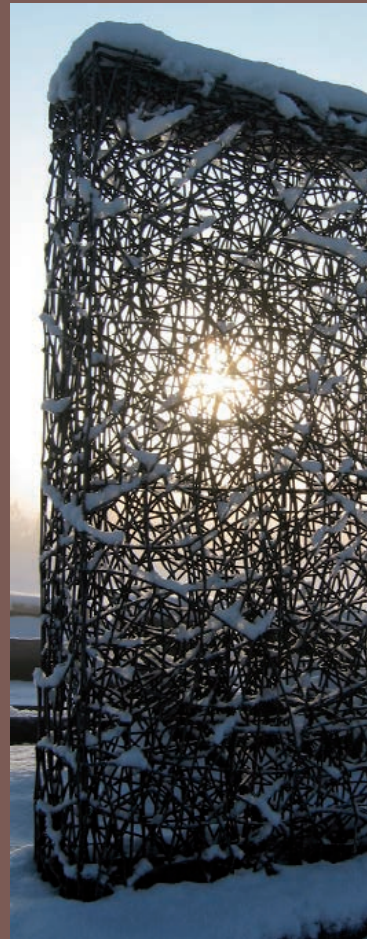

draht

wire art
objets en fil de fer

das filigrane, durchlässige
erscheinungsbild unse-
rer handgefertigten draht-
elemente setzt gezielte
blickpunkte im innen- und
ausserbereich.

the see-through ap-
pearance of our finely
wrought and handmade
wire art sets focal points
indoors and outdoors.

l'apparence filigrane et
transparente de nos ob-
jets en fil de fer fait main
confère un impact visuel
particulier à l'intérieur et
l'extérieur.

drahtschalen handgefertigt
 aus kleinen drahtstücken in
 unterschiedlichen ausfüh-
 rungen und grössen.
 die schalen werden mit glas
 oder holzeinsatz geliefert.
 oberfläche roh mit klarlack
 oder pulverbeschichtet.

die drahtwürfel sind in 3 verschiedenen grössen und mit einer grundplatte auch auf der ecke stehend erhältlich.
pulverbeschichtet und feuerverzinkt auf anfrage.

ein holzlager kombiniert mit draht - ein funktionaler gegenstand als kunstobjekt.

drahtsichtwände zum einhängen zwischen pfosten oder in kombination mit stahlplatten als dekorativer sichtschutz.

im garten abgrenzen ist ein grosses thema. die drahtwände zum einbetonieren unterbrechen die direkte sicht, verleihen aber eine transparenz und leichtigkeit.
pulverbeschichtung und feuerverzinkt auf anfrage.