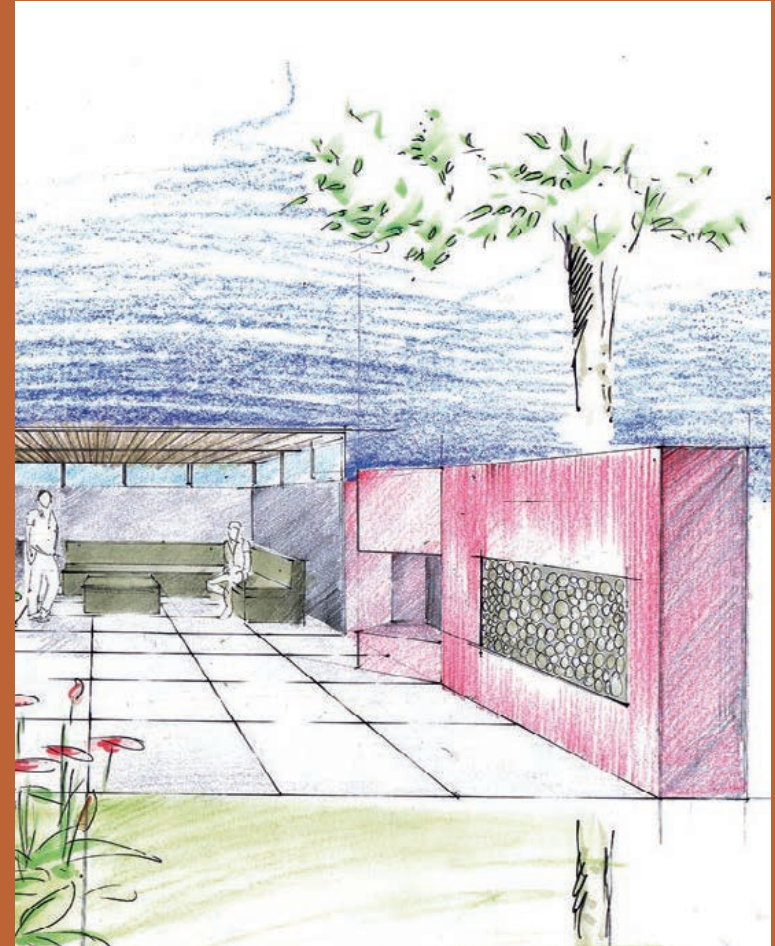

feuerstellen können auch gut mit wasser kombiniert werden und eignen sich ausserdem als sichtschutz.