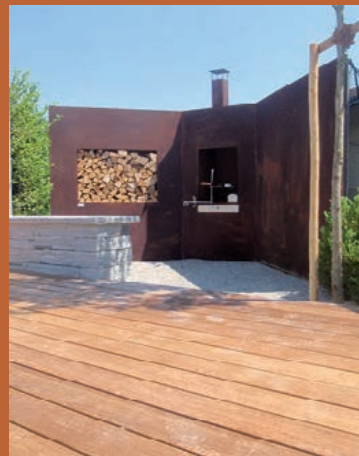

dreibeinstütze und glagen-grill mit verstellbarem grill.

ein feuer ohne grossen aufwand - mit den feuer-säulen ist das möglich. sie sind in stahl oder draht erhältlich und wir liefern sie mit feuergel.

'parilla' unsere neue feuer-stelle überrascht mit ihrer neuen art zu grillen. in den seitenkammern wird zuerst die glut hergestellt und dann zum grillen in die mitte gezogen.

die feuerstelle 'asado' wird mit feuerplatz, gasgrill und je nach wunsch auch mit einem holzlager gebaut. die masse sind individuell.

bei der feuerstelle 'asado' ist der gasgrill fest eingebaut und enthält auch ein fach für die gasflasche. ein schwenkam mit grill-einsatz in cns wird mitgeliefert.

feuerstellen asado

eine feuerstelle, individuell für ihren garten entworfen, mit ablagefläche, holzlager oder schrank für die grill-utensilien, strahlt ruhe und geborgenheit aus. die feuerstelle canto wird nach mass gefertigt.