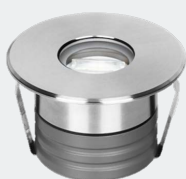

Material:	Aluminium
Zubehör:	Steckeinsatz H 240 mm inkl. Kabellänge 2 m, Steckverbindung
Leistung:	6 x 2 W LED
Input:	AC220-240V ~ 50/60 Hz
Lebensdauer:	50'000 Stunden
Wasserdicht:	IP 65
Lichtfarbe:	warmweiss
Garantie:	2 Jahre
Zertifizierung:	BV, CCC, CE, CQC, ETL, SASO

Material:	Rostfrei
Zubehör:	Einbauhülse D 142, H 195 mm inkl. Kabellänge 0.5 m, Steckverbindung
Leistung:	3 x 1 W LED
Input:	AC220-240V ~ 50/60 Hz
Lebensdauer:	50'000 Stunden
Wasserdicht:	IP 67
Lichtfarbe:	warmweiss
Garantie:	2 Jahre
Zertifizierung:	BV, CCC, CE, CQC, ETL, SASO
Belastbarkeit:	2230 kgs

Bodenspot

LED-Aussenleuchten für die individuelle Gestaltung Ihres Aussenbereichs.

Material:	Rostfrei
Zubehör:	Einbauhülse D 75, H 135 mm inkl. Kabellänge 0.5 m, Steckverbindung
Leistung:	1 x 2 W LED
Input:	AC220-240V ~ 50/60 Hz
Lebensdauer:	50'000 Stunden
Wasserdicht:	IP 67
Lichtfarbe:	warmweiss
Garantie:	2 Jahre
Zertifizierung:	BV, CCC, CE, CQC, ETL, SASO