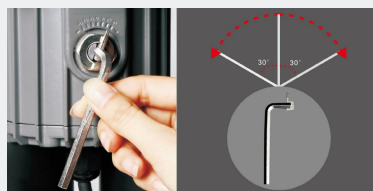

Material:	Rostfrei
Zubehör:	Einbauhülse D 142, H 195 mm inkl. Kabellänge 0.5 m, Steckverbindung
Leistung:	3 x 1 W LED
Input:	AC220-240V ~ 50/60 Hz
Lebensdauer:	50'000 Stunden
Wasserdicht:	IP 67
Lichtfarbe:	warmweiss
Garantie:	2 Jahre
Zertifizierung:	BV, CCC, CE, CQC, ETL, SASO
Belastbarkeit:	2230 kgs