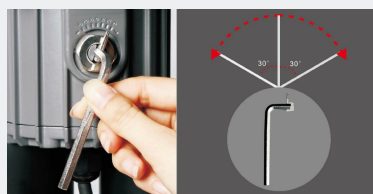

Material:	Rostfrei
Zubehör:	Einbauhülse D 116, H 152 mm inkl. Kabellänge 0.5 m, Steckverbindung
Leistung:	2 x 1.5 W LED
Input:	AC220-240V ~ 50/60 Hz
Lebensdauer:	50'000 Stunden
Wasserdicht:	IP 67
Lichtfarbe:	warmweiss
Garantie:	2 Jahre
Zertifizierung:	BV, CCC, CE, CQC, ETL, SASO
Belastbarkeit:	2230 kgs

LED Bodenleuchte verstellbar

IP67 CE M M F III kg 1.700 85

CODE	OPTIONS	SUPPLY	N°LED	LED COLOUR	OPTICS	WATT	FINISHING
la bo	...	24265.020	...	...	...	...	...
	0	I CC	1	1 3000°K	6 60°	3	A Chrom

Fr. 390.-