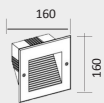

LED Wandleuchte

IP67 kg 1.700

CODE	OPTIONS	SUPPLY	N°LED	LED COLOUR	OPTICS	WATT	FINISHING
la wa ...	0	AD1G1807A I CC	1	1 3000°K	6 60°	3	A Alu

Fr. 290.-