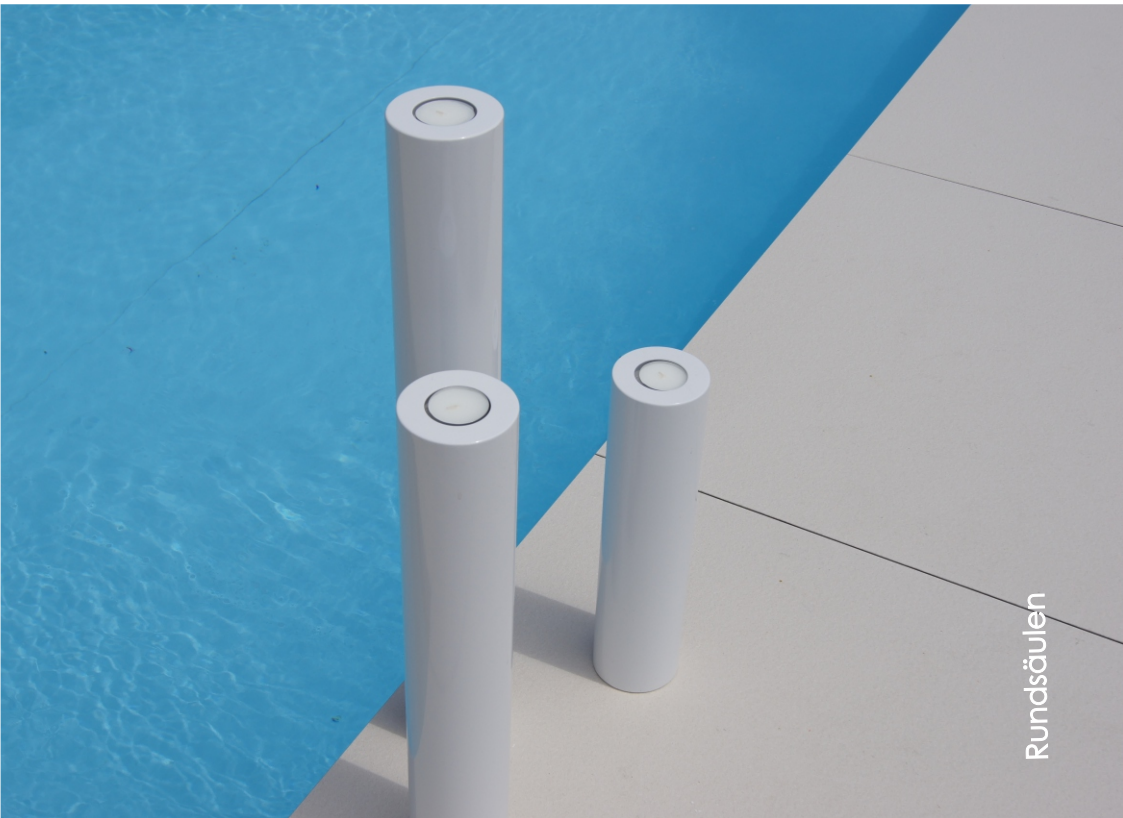

Rundlounge

Accessoires

Lodernde Flammen aus unserem Sortiment
Dekoartikel verleihen gemütliche Stunden für Haus und Garten.

Accessoires können über unseren Onlineshop bezogen werden.

Rundsäulen

Windlicht

Wasserwelten