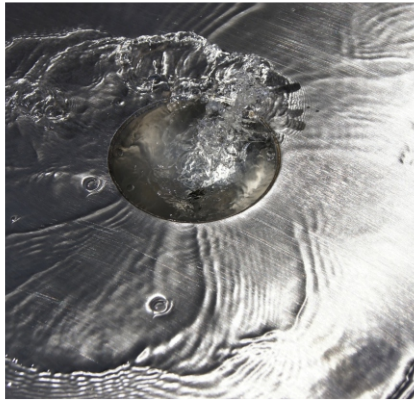

Skulpturen aus Corten zeitlose puristische Formen

Ein Hauch von schlichter Exklusivität

Der dunkle, leicht changierende Farbton der Corten Stähle wirkt warm und natürlich.

Feuerwelten

Tanzende Flammen lassen uns in unser Inneres kehren und geben den Gedanken freien Raum.

Das Element Wasser erzeugt eine beruhigende Atmosphäre in Ihrem Garten.

Planen Sie in Ihrem Garten eine Traumlandschaft? Dabei darf das Element Wasser auf keinen Fall fehlen.

Beschriftungen

Cortenschilder - ein Blickfang der besonderen Art.