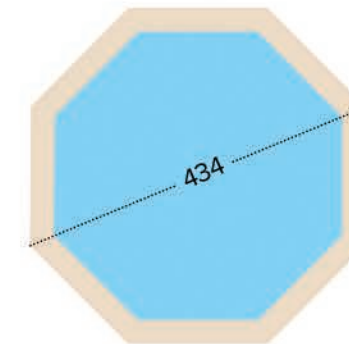

401

116

Exotic Sunset

16 |

5
YEARS
Warranty
Garantie

100 cm Water depth
Wassertiefe

16,21 m³ Water capacity
Wasserkapazität

Easy skimmer cleaning
Einfache Skimmer-Reinigung