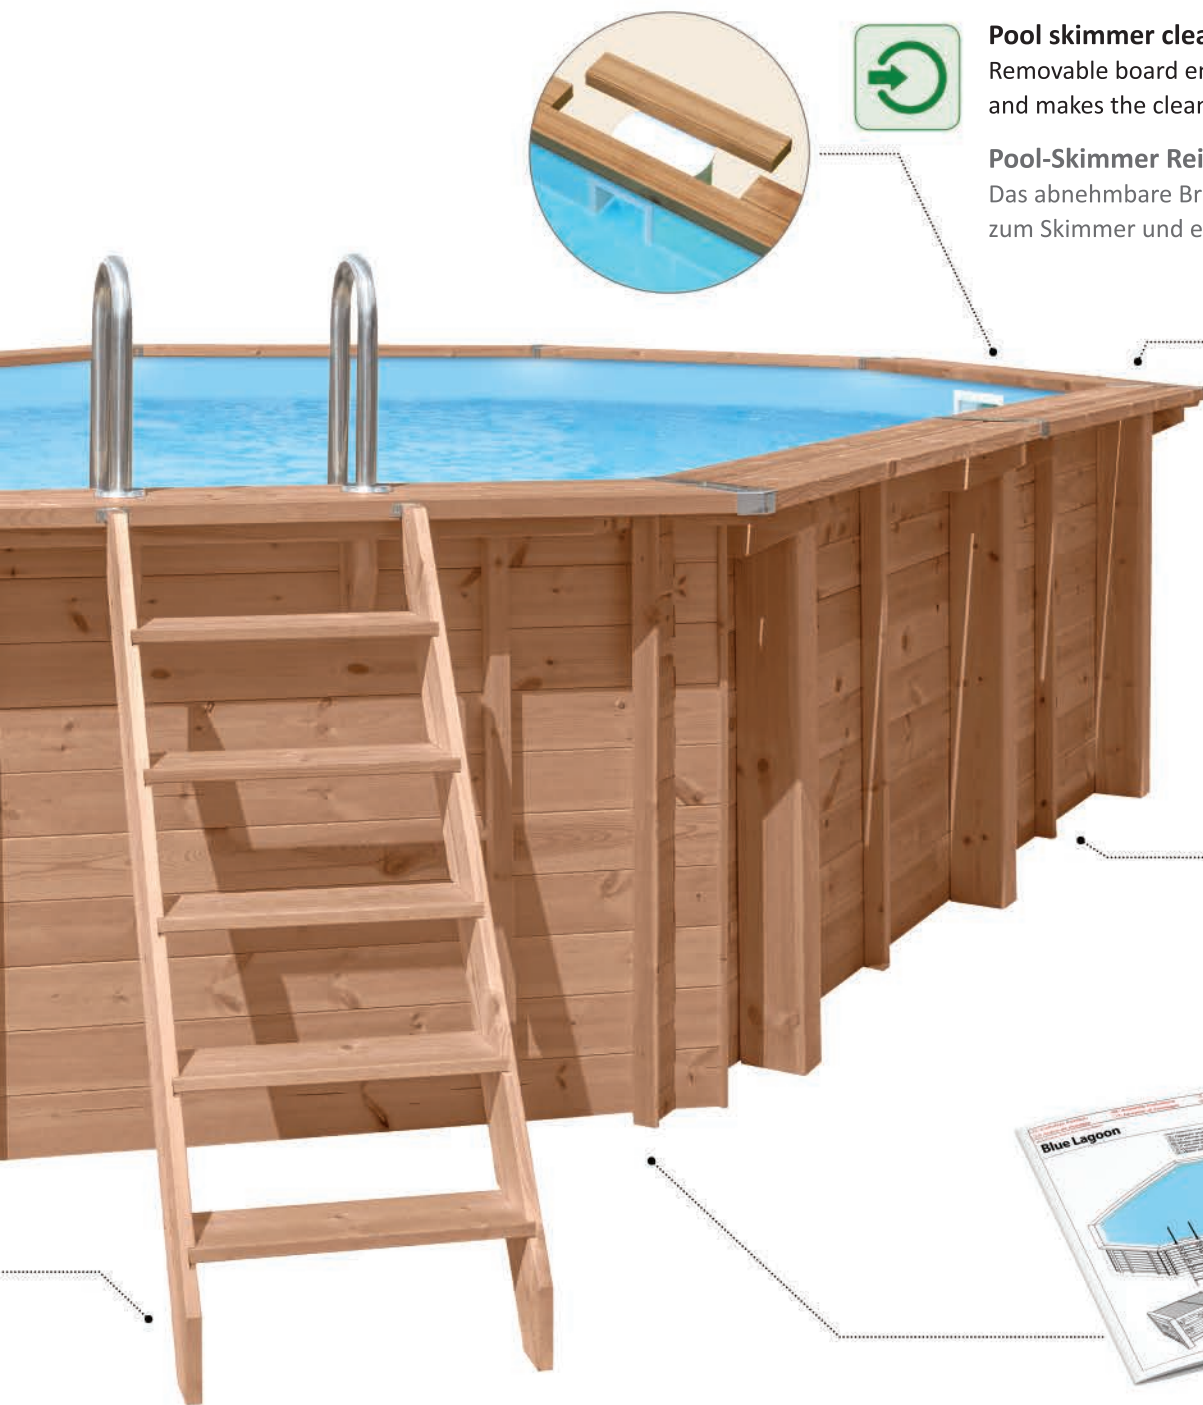

Wärmedämmung

Holz ist ein perfekter Wärmedämmstoff. In Kombination mit einer optionalen Abdeckung hält Ihr Pool die optimale Wassertemperatur.

Detachable steps

External wooden steps feature anti-slip grooves, and can be easily detached from the pool structure.

Abnehmbare Leitern

Die äußeren Holzleitern sind mit rutschfesten Nuten versehen. Durch die leichte Bauweise können Sie sie schnell vom Becken lösen.

Pool skimmer cleaning

Removable board ensures quick access to the skimmer and makes the cleaning process easy.

Pool-Skimmer Reinigung

Das abnehmbare Brett sorgt für einen schnellen Zugang zum Skimmer und erleichtert die Reinigung.

Barefoot-safe deck

We care about your feet. A2-class, stainless steel screws feature special thread which prevents heads from loosening.

Barfußsicheres Deck

Wir kümmern uns um Ihre Füße. Edelstahlschrauben der Klasse A2 verfügen über ein spezielles Schraubgewinde, das ein Lösen der Köpfe verhindert.

Solid wood walls

The main structure is made of 45mm logs from high quality, dense timber from Scandinavia.