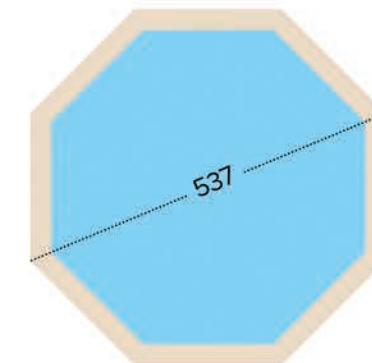

496

Blue Hawaii

18 |

5
YEARS
Warranty
Garantie

113 cm Water depth
Wassertiefe

20,07 m³ Water capacity
Wasserkapazität

Bestseller

Logistic
Smart