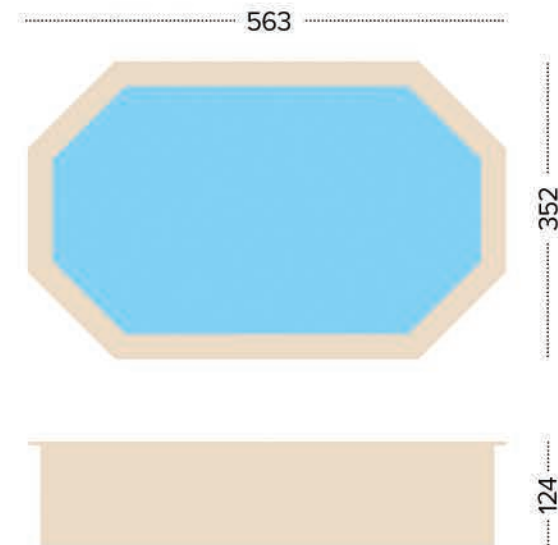

Sea Breeze

22 |

 Warranty Garantie

113 cm Water depth
Wassertiefe

19,33 m³ Water capacity
Wasserkapazität

Fits every garden
Passt in jeden Garten

 Concrete base required
Betonestrich erforderlich

 Easy skimmer cleaning
Einfache Skimmer-Reinigung