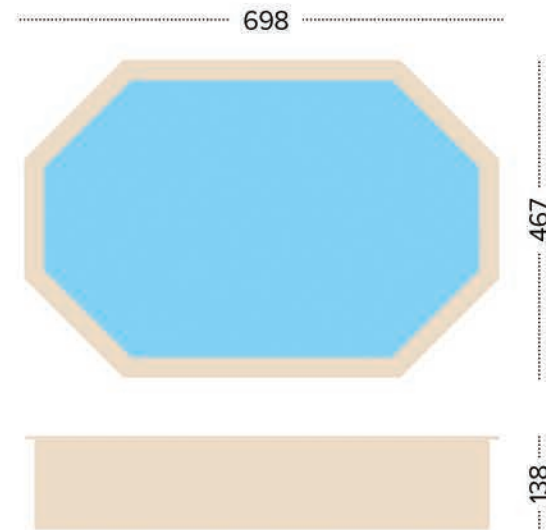

Detachable steps
Abnehmbare Treppe

Solid wood walls
Massivholz Wände

Standard equipment included
Standardausrüstung enthalten

Ocean Wave

26 |

5
YEARS
Warranty
Garantie

120 cm Water depth
Wassertiefe

25,45 m³ Water capacity
Wasserkapazität