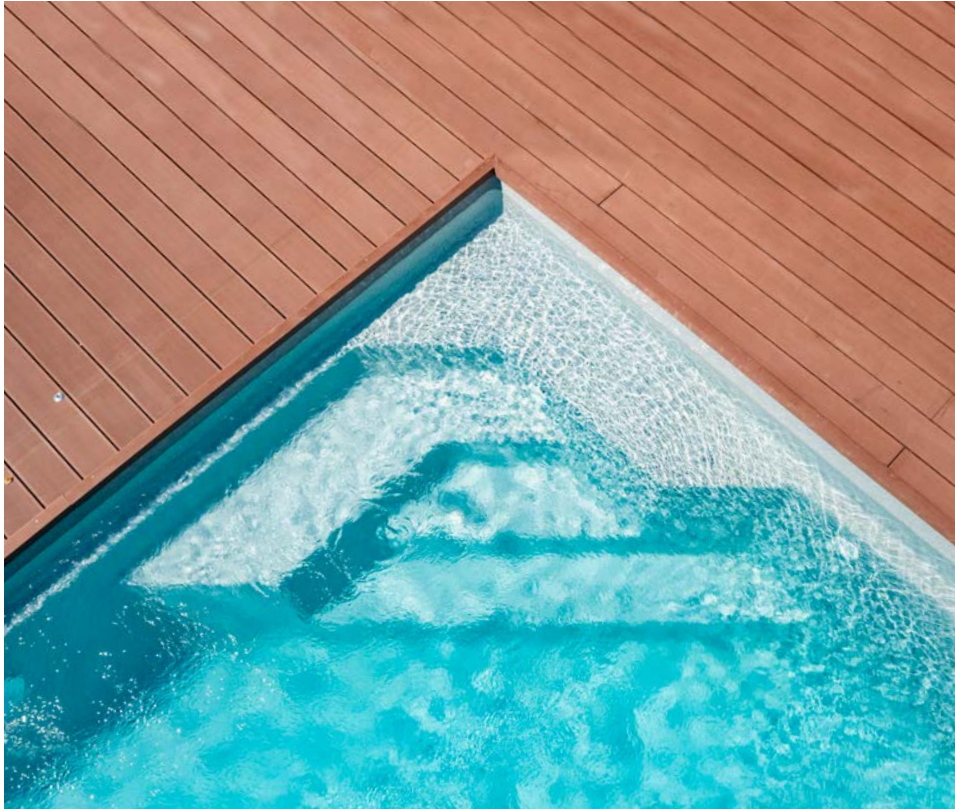

uranus 750

Farbe 3D Antimon Grau

Maße L: 750 cm, B: 380 cm, T: 150 cm

Merkmale Asymmetrische Stufen zum Sitzen und volle Schwimmlänge