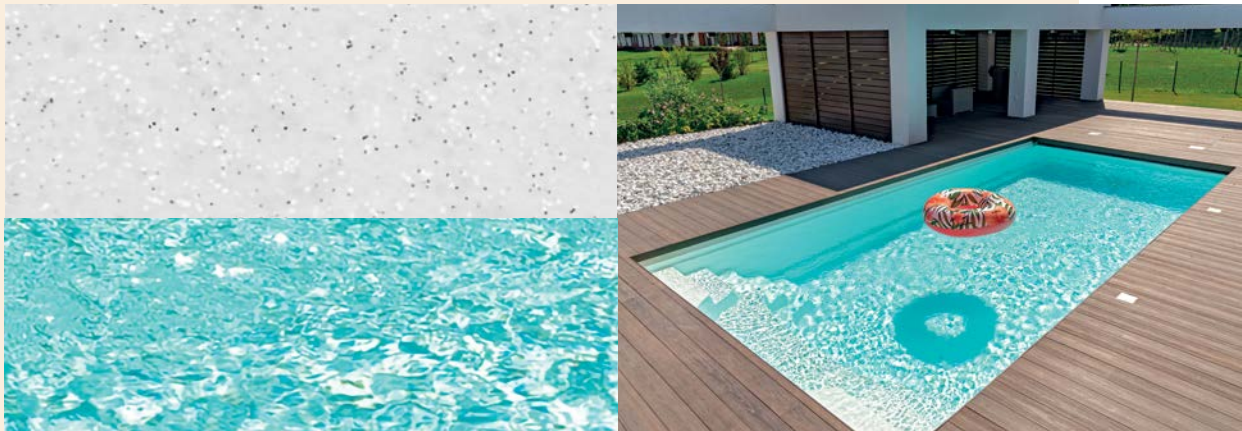

3D Farbauswahl

Große Auswahl mit noch größerer Funktionalität

Unsere 3D Farben überzeugen mit einer einzigartigen und konstanten **Temperaturbeständigkeit bis zu 38 °C**. Unsere vielfältige Palette an hochwertigen 3D Gesteinsfarben harmonisiert wunderbar mit Naturstein-Belägen und warmen Holzoberflächen. Das schlichte Design der Schwimmbadfarben verstärkt die elegante Wirkung Ihrer Poollandschaft. Unser hoher Qualitätsanspruch und die sorgfältige Herstellung garantieren Ihnen das perfekte Poolerlebnis.

Lernen Sie unsere strahlend schöne novacomet Farbwelt kennen. Wir beraten Sie gern.

3D Marmor Weiß

Unsere 3D Gesteinsfarbe mit Wow-Effekt. Kühle, luxuriöse Marmoroptik verleiht jedem Pool das gewisse Extra – das ist Wellness, Entspannung und pures Lebensglück im eigenen Garten.