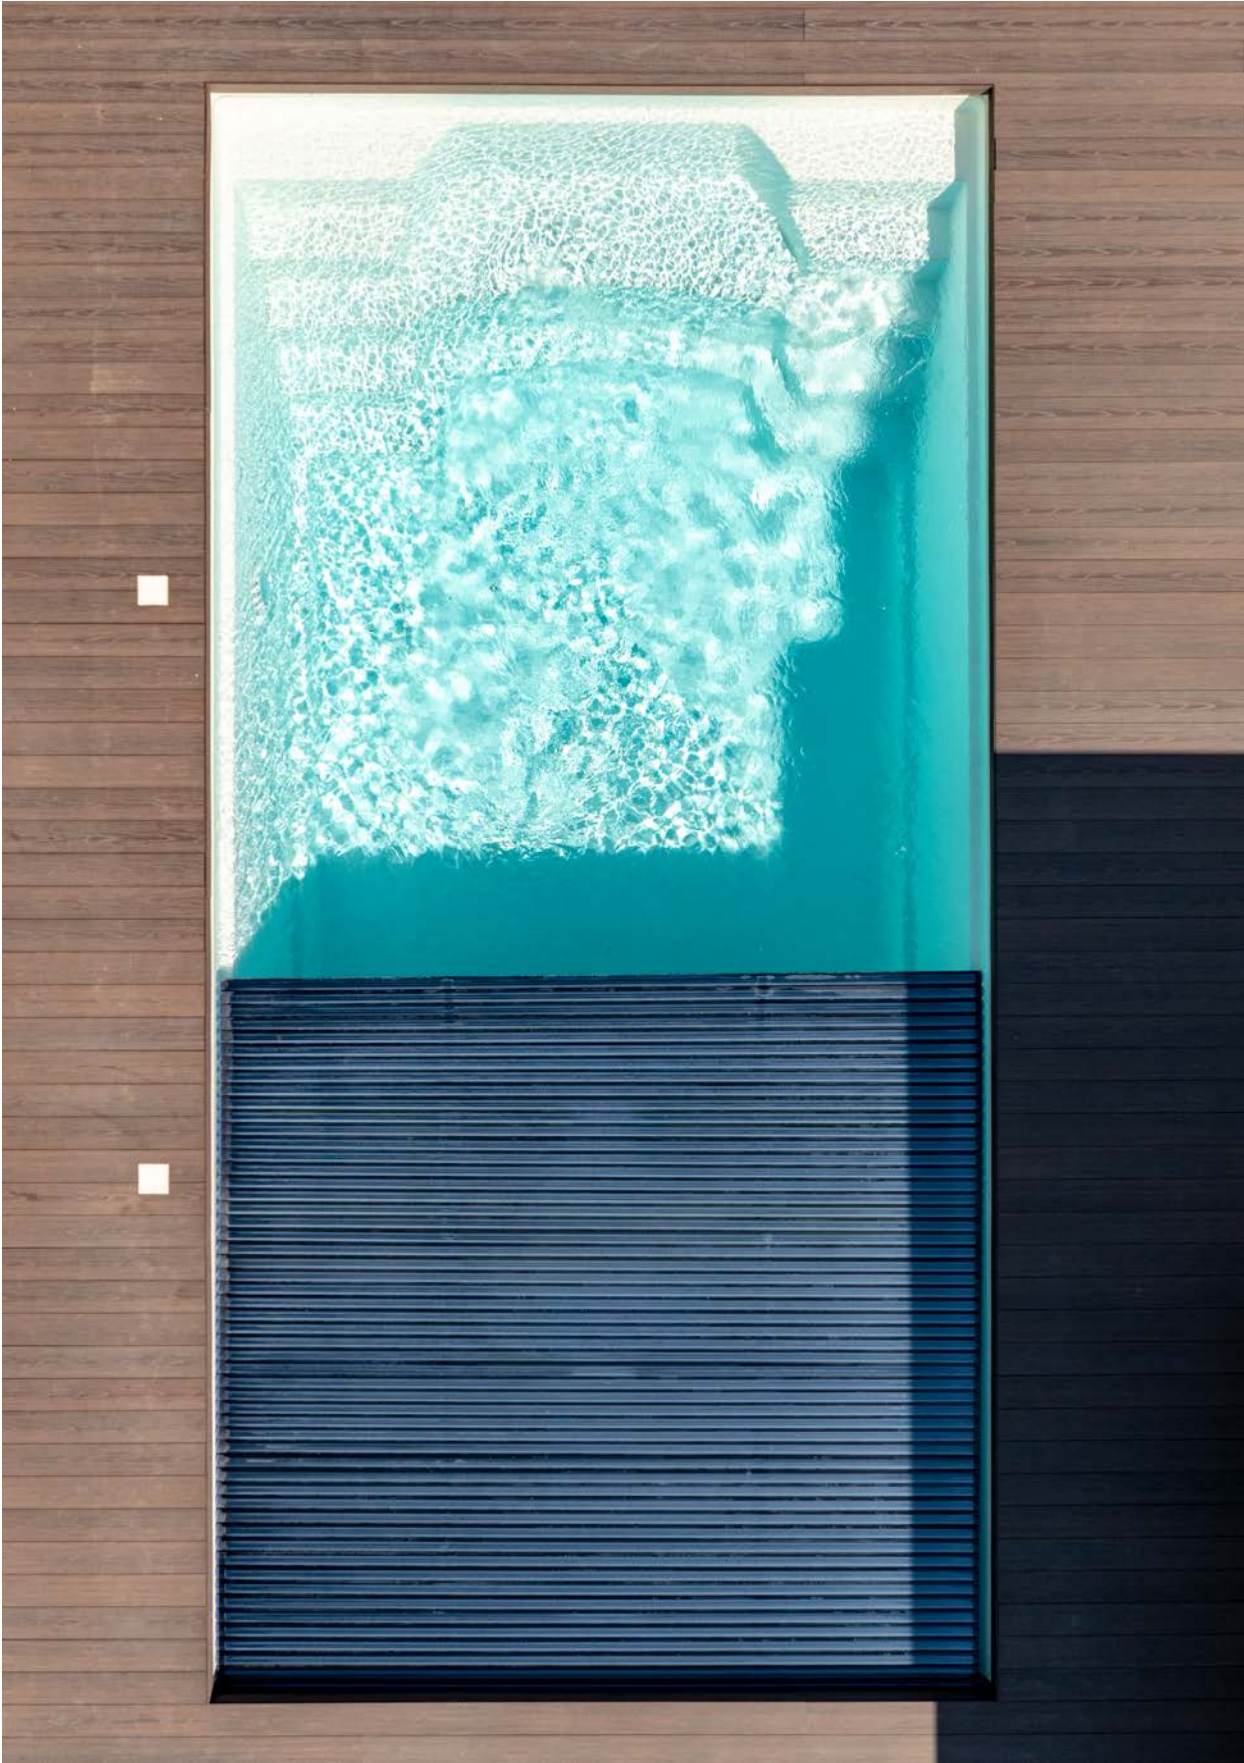

Kleine Änderung mit großer Wirkung

Auch wenn es nur wenige Zentimeter sind, für das Erscheinungsbild Ihres Pools machen sie einen erheblichen Unterschied. Durch unseren Speziaskimmer, der bereits bei der Produktion des Beckens berücksichtigt wird, kann der Wasserstand im Becken auf etwa 3 cm bis 8 cm unterhalb des Beckenrandes angehoben werden.

Unser HWL Skimmer (High Water Level) enthält alle wichtigen Funktionen und Teile:

- Skimmerklappe
- Skimmerkorb
- Beruhigungskammer
- Notüberlauf
- opt. Wasserstandsregler

Die unsichtbare Beckenabdeckung

Effizienz und Sicherheit
ohne Kompromisse

Eine Rollo-Beckenabdeckung vereint viele Vorteile in sich und kann in fast allen novacomet Fertigpoolmodellen verbaut werden. Die Abdeckung kann bequem bedient werden und ist auch bei Becken mit erhöhtem Wasserspiegel einsetzbar. Mit einer kleinen Schiene an den Seitenwänden unterhalb der Wasseroberfläche wird ein Absinken des Rollos bei versehentlichem Betreten verhindert. Die Verkleidung des Rolloschachtes wird kaum sichtbar unter der Wasseroberfläche verbaut. Damit sich die Abdeckung noch besser in Ihr Becken einfügt, kann sie auf Wunsch auch als Sitz- oder Liegebank genutzt werden.