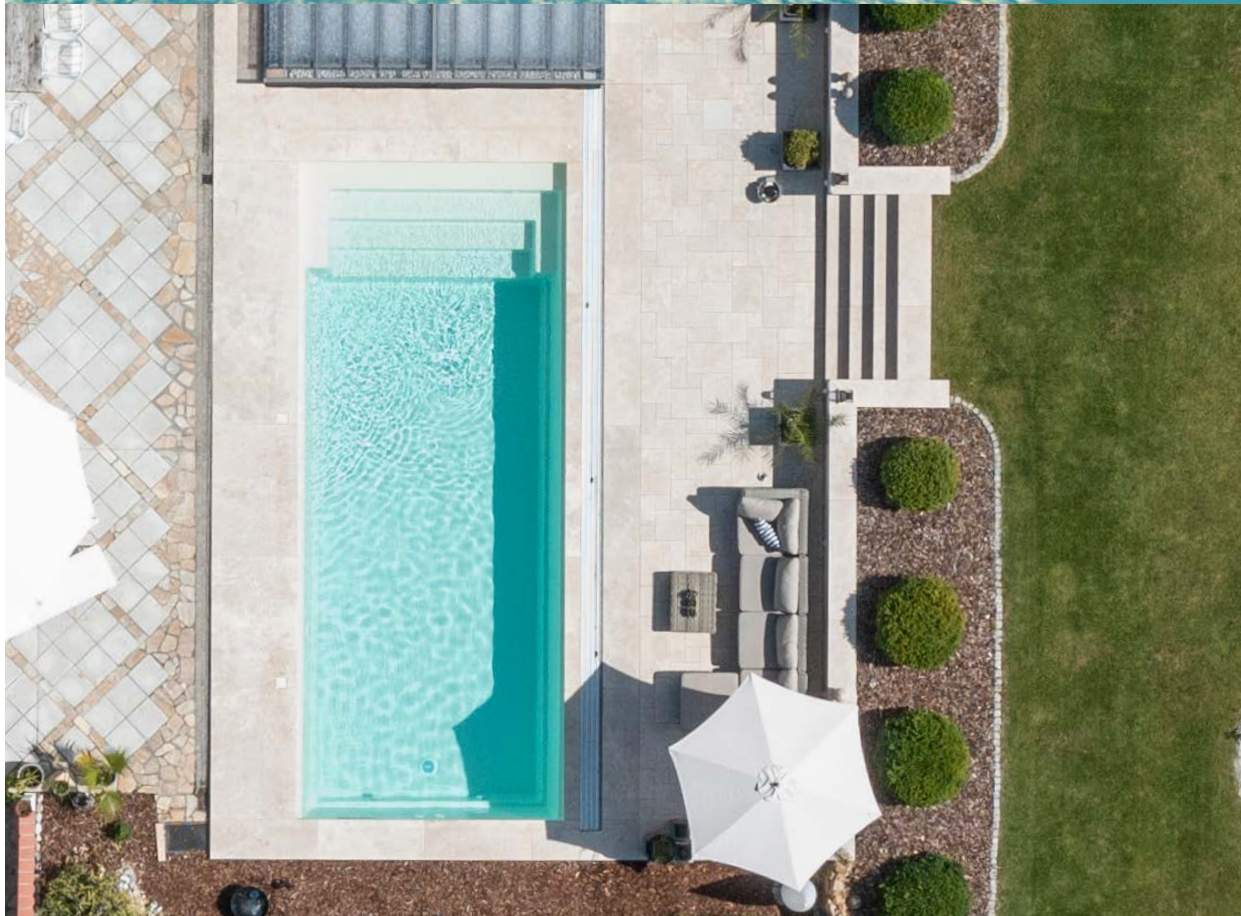

L: 800 cm
1000 cm
B: 380 cm
T: 150 cm

Symmetrische
Treppe mit
Sitzbank

erato

800/1000

Genießen Sie Ihre Auszeit
im eigenen Garten

erato bietet die perfekte Kombination aus platzsparendem Design und großzügigem Schwimmerlebnis. Das Modell kann in 8 m oder 10 m Länge gefertigt werden. Das besondere Designelement dieses Beckens ist eine doppelte Treppenreihe mit integrierter Sitzbank. Die geschwungenen Formen und die fein ausgearbeiteten Details laden zum Entspannen ein.