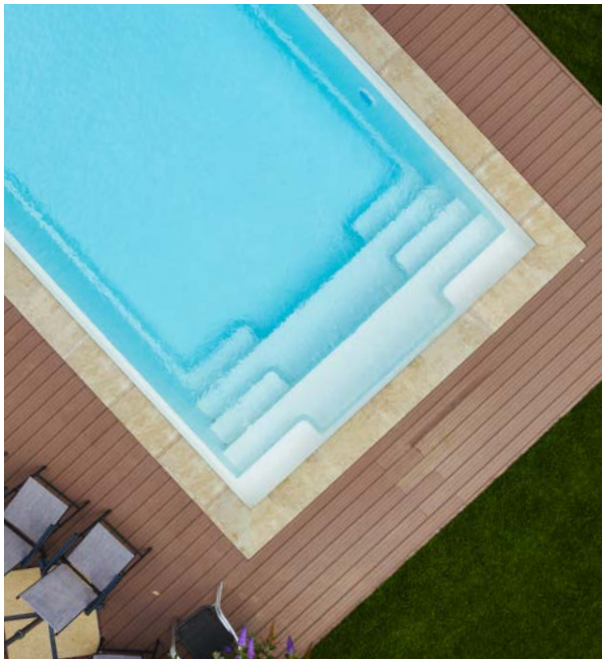

minerva 710

Farbe Diamant Weiß

Maße L: 710 cm, B: 380 cm, T: 150 cm

Merkmale Symmetrische Treppe mit Sitzbank