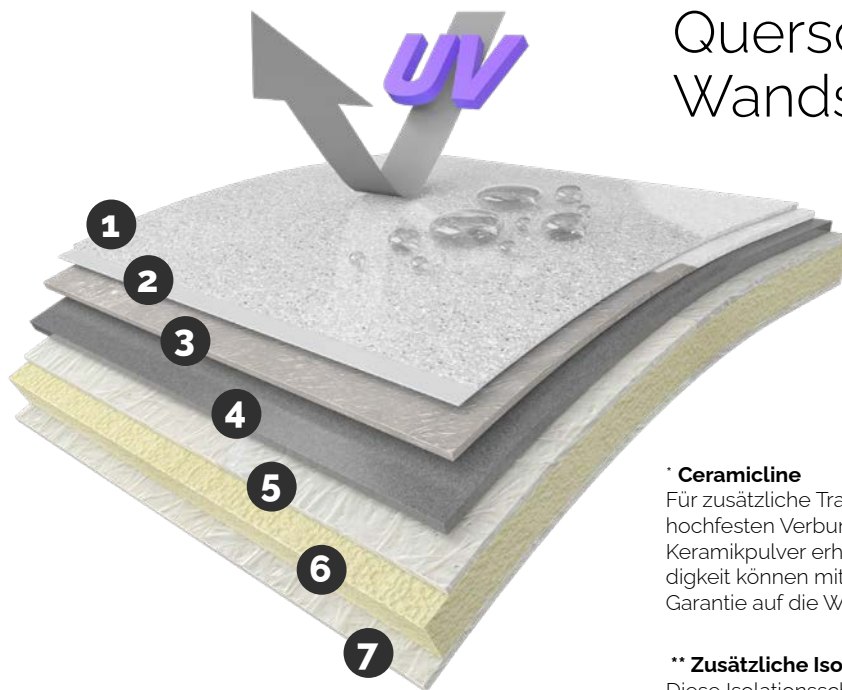

Der hochwertige Rundumschutz für Ihren Pool

Im Gegensatz zum standardmäßig bei der Beckenherstellung verwendeten Polyesterharz, überzeugt das von uns verwendete Epoxidharz, im Zusammenspiel mit Verstärkungsfasern, mit deutlich stärker ausgeprägten mechanischen Eigenschaften. Die verwendeten Harze sind von höchster Güte und ausgesuchter Qualität. Durch die chemische Reaktion mit einem Katalysator können sie eine besonders robuste Gitterstruktur ausbilden. Für die optimale Wandstruktur werden diese verstärkten Harze mit belastbaren Glasfasern kombiniert. Die starke Zug- und Biegefestigkeit der Fasern stellt die nötige statische Tragfähigkeit sicher. Aufgrund seiner höheren Hydrobeständigkeit bietet dieses Epoxidharz

weitaus stärkeren Osmoseschutz als das gewöhnliche Polyesterharz. So kann eine Osmose bei normalen Verwendungsbedingungen für die gesamte Lebensdauer des Schwimmbeckens ausgeschlossen werden. Neben dem technischen Schutz ist die novacomet Wandstruktur durch ihren Schichtaufbau auf maximale Farbqualität ausgelegt. Die besonders harte Oberfläche ist robust gegenüber kleineren Kratzern und behält ihre Farbbrillanz lang anhaltend. Bei unseren 3D Farbvarianten können wir zusätzlich eine konstante Temperaturbeständigkeit von bis zu 38°C gewährleisten. Eine derartige Temperaturbeständigkeit ist auf dem aktuellen Markt einzigartig.

Querschnitt der Wandstruktur

1. 1 Gelcoat
2. 2 Barrier Coat Schicht
3. 3 Vinylester
4. 4* Keramik (optional)
5. 5 Glasfaser-Polyester
6. 6** PU-Schaum
7. 7 Glasfaser-Polyester

* Ceramicline

Für zusätzliche Tragfähigkeit sind unsere Becken mit einer hochfesten Verbundwerkstoffschicht aus Spezialharz und Keramikpulver erhältlich. Durch die zusätzliche Beständigkeit können mit der Ceramicline-Ausführung 20 Jahre Garantie auf die Wandstruktur gewährleistet werden.

** Zusätzliche Isolierung:

Diese Isolationsschicht wird standardmäßig im Bodenbereich verbaut, kann auf Wunsch aber auch in den Seitenwänden für zusätzliche Wärmeisolation integriert werden.