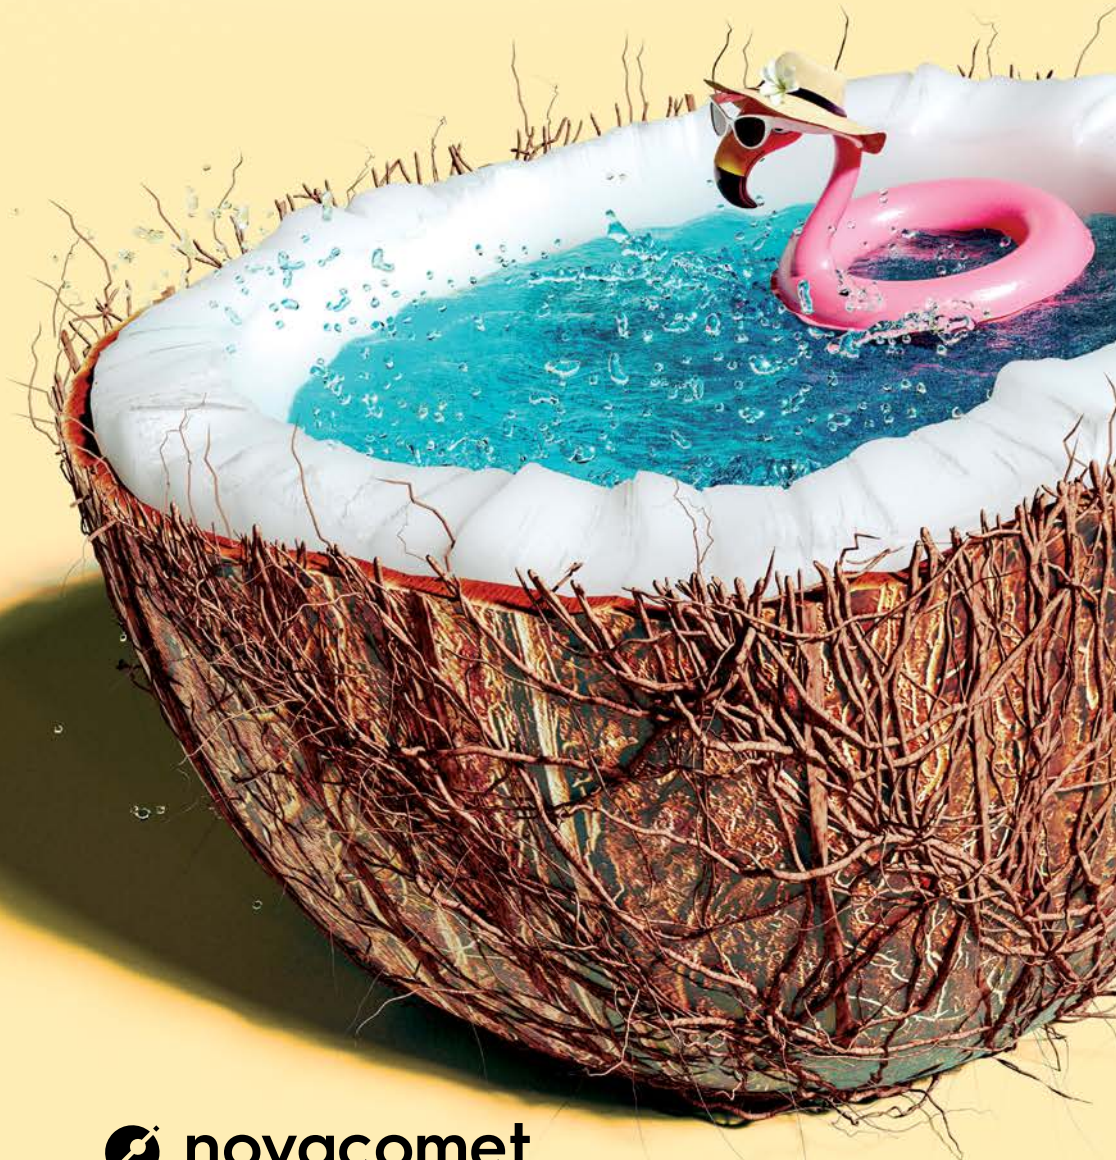

Live the dream

Fertigpools

Stilsicher, hochwertig, vielfältig

Mit einem novacomet Fertigpool entfaltet Ihr Garten sein volles Potenzial

Als Herzstück bietet Ihr Garten den perfekten Ort für pures Lebensglück. Ob beim sommerlichen Beisammensein mit Freunden und Familie, beim Abtauchen und Entspannen nach dem stressigen Arbeitsalltag oder Ihrer sportlichen Freizeitgestaltung – mit einem novacomet Fertigpool leben Sie Ihre ganz persönliche Vielfalt. Für Ihr optimales Poolerlebnis fokussieren wir uns auf hohe Funktionalität und Langlebigkeit. Alle unsere Produkte werden mit hochwertigsten Materialien und Liebe zum Detail in sorgfältiger Handarbeit gefertigt. Gleichzeitig legen wir großen Wert auf moderne Ästhetik und exzellentes Design. Mit unserer großen Auswahl an Beckenformen, Poolgrößen und Farbvarianten lassen sich novacomet Fertigpools stilvoll und elegant in jede Baumgebung integrieren.