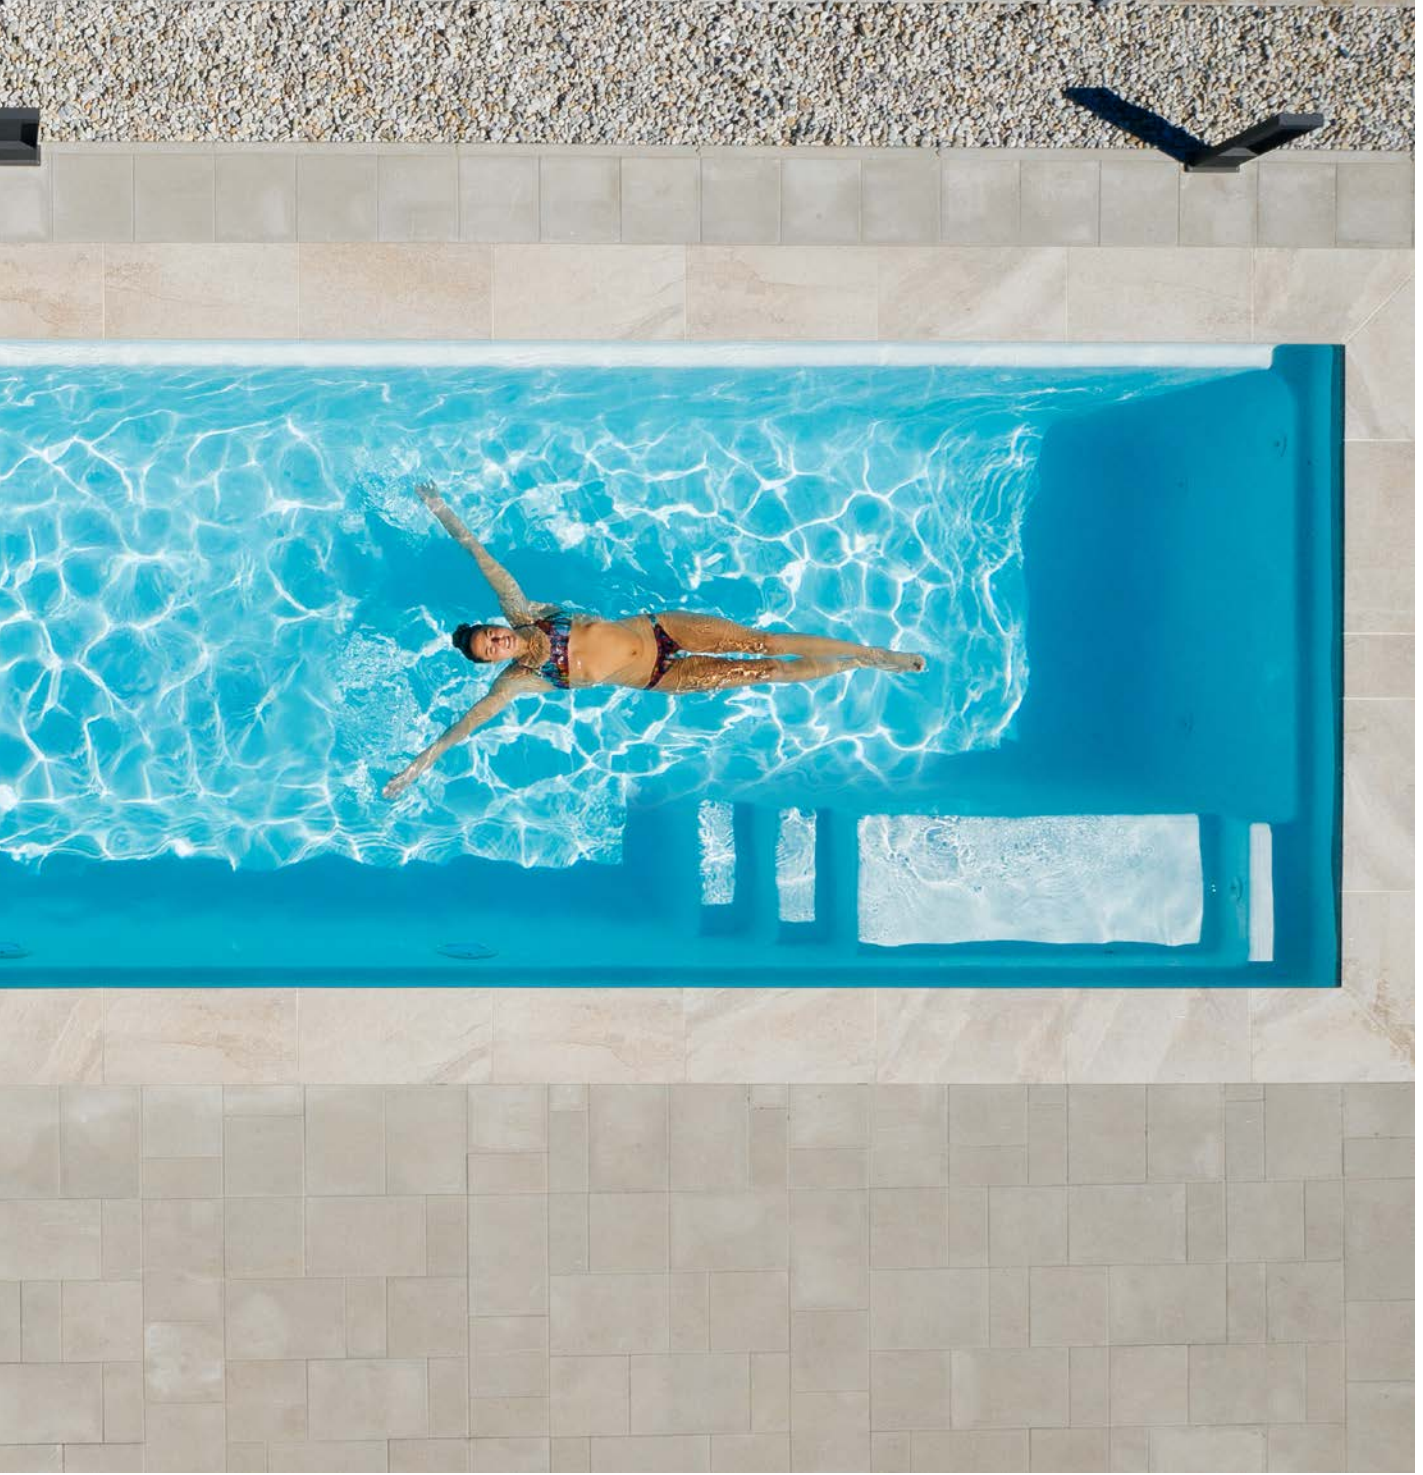

L: 1150 cm

B: 300 cm

T: 150 cm

Schwimmkanal mit
symmetrischen
Treppen und
Sitzbänken

riverpool

1150

Sportliche Eleganz
für Ihren Garten

Dieses Modell wurde in erster Linie als Pool für ausdauernde Schwimmer entwickelt. Mit 11,50 m Länge ist **riverpool** auf optimale sportliche Nutzung ausgelegt. Für die nötige Pause nach den gezogenen Bahnen ist auf den seitlichen Treppen, mit zwei integrierten Sitzbänken, genug Platz zum Ausruhen und Kraft tanken. Das längliche Design lässt sich elegant und platzsparend in Ihren Garten integrieren.

Merkmale Schwimmkanal mit symmetrischen Treppen und Sitzbänken

L: 250 cm
B: 230 cm
T: 80 cm

Schwimm-Spa mit
symmetrischer Treppe
und Sitzbänken

thalia

sq 250

Mehr als nur ein
Whirlpool zum Entspannen

Mit diesem fast quadratischen Pool erfüllt sich der Traum vom Home-Spa platzsparend im eigenen Garten. Die harmonische Kombination aus Sitzbänken und Treppen bietet eine 3-seitige Sitzfläche und einen bequemen Zugang zum Becken. Das schlichte Design lässt sich farblich und in verschiedenen Einbauvarianten, frei stehend oder erdverbaut, an die Umgebung Ihres Gartens anpassen.

L: 390 cm
B: 230 cm
T: 80 cm

Schwimm-Spa mit
symmetrischen Treppen
und Sitzbänken

Der neue
Mittelpunkt
Ihres Gartens

thalia

evo 390

Als größere Alternative zum **thalia sq** bietet dieses Becken eine moderne und stilvolle Lösung für alle, die mehr aus Ihrem Swimmingpoolerlebnis machen wollen. Ob als Wellness-oase oder kompakter Familien-Pool mit weiteren Wasserattraktionen, **thalia evo** überzeugt immer mit der Kombination aus Komfort und Vielseitigkeit.