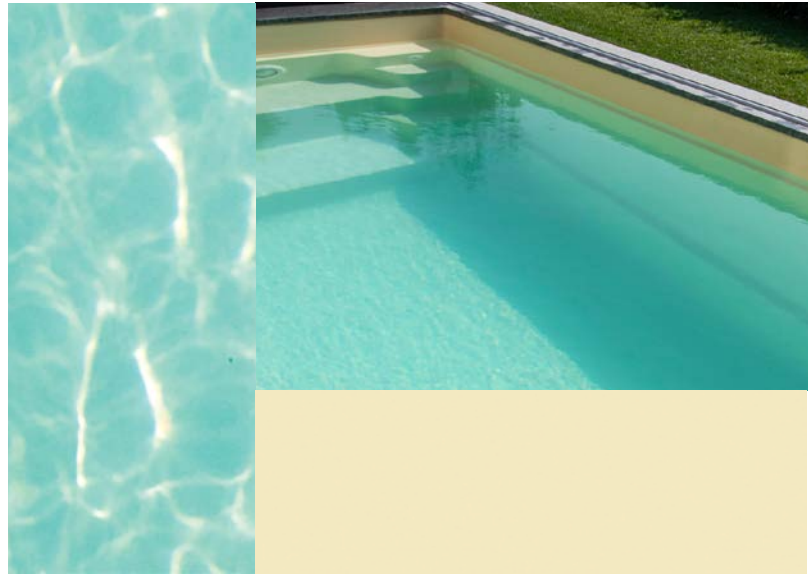

Das außergewöhnliche Grau des Onyx, mit hellen und dunkleren Schichten, verleiht Ihrem Pool eine moderne Farbgestaltung.

3D Obsidian Grau

Wie atemberaubend ein zurückhaltendes Grau wirken kann, beweist unsere 3D Farbe Obsidian. Das ist Farbdesign der Extraklasse für alle, die dunklere Töne schätzen.

Diamant Weiß

Bringen Sie Ihren Pool zum Leuchten. Diese Poolfarbe setzt ein Highlight in jedem Garten und überzeugt mit schlichter Klarheit.

Graphit Grau

Unser helles Graphit Grau fängt das Licht der Sonne ein. Im Zusammenspiel mit der Wellenbewegung des Wassers entsteht eine ausgewogene, harmonische Optik für Puristen.

Zirkon Beige

Dieser warme Farbton zaubert Strandfeeling in Ihren Garten. Tauchen Sie ab und genießen Sie Entspannung und Erholung in Ihrem privaten Wasserparadies.

Azur Blau

Strahlendes Südsee-Blau lädt Sie ein zu einem Sprung ins kühle, erfrischende Nass. Azur blau wirkt luxuriös und macht Ihren Pool zum eleganten Blickfang.