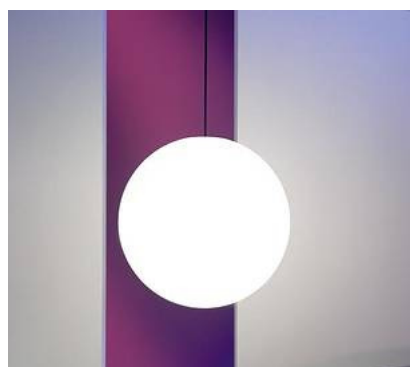

Pendelleuchte Vollkugel

alle Leuchten ohne Leuchtmittel.

Ausführungen (x):1...Granit hell, 2...Granit dunkel, 3...Sandstein, 4...Terracotta

Anschlussleitung 3m

Ausführung	Bestell Nr.	Sonstiges	Durchmesser [mm]	Preis
MLH	350.110	Standard weiss	350	634.00
MLH	550.110		550	874.00
MLH	750.110		750	1504.00
MLH-R	550.115	mit Funkempfänger, Däm- merungssensor.	550	1031.00
MLH-R	750.115	zzgl. Fernbedienung.	750	1661.00
MLH-SL	350.110x	gleicher Preis für Granit hell, Granit dunkel, Sandstein, Terracotta, Daylight Color und Daylight Color Stonelook.	350	686.00
MLH-SL	550.110x		550	946.00
MLH-SL	750.110x		750	1627.00
MLH-SL-R	550.115x	mit Funkempfänger, Däm- merungssensor. zzgl.	550	1103.00
MLH-SL-R	750.115x	Fernbedienung. Gleicher Preis für Granit hell, Granit dunkel, Sandstein, Teracotta, Daylight Color und Daylight Color Stonelook.	750	1784.00

Zubehör

Ausführung	Bestell Nr.	Sonstiges	Durchmesser [mm]	Preis
GEL Muffe IP67	5021	Muffe zur Befestigung der Pendelleuchten		158.00
Schlüssel	5001	Schlüssel zu Öffnen und Schliessen der Pendel und Spannleuchte.		43.00

Technische Änderungen und Irrtümer vorbehalten. Alle Preise sind Bruttopreise in CHF inkl. MWSt.